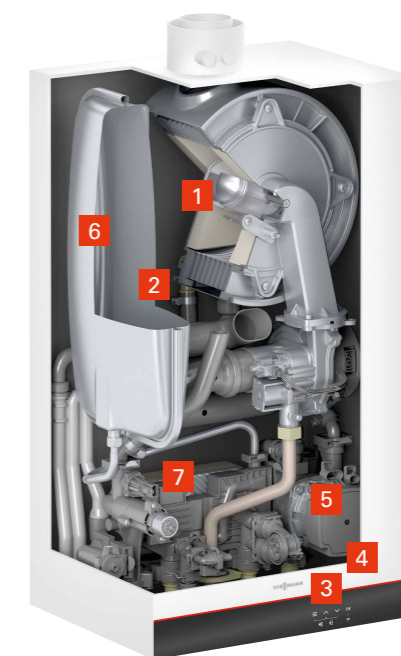

VITODENS 050-W

(Tips BOHA)

- 1 Deglis "MatriX-Plus" ar "Lambda Pro" Degšanas vadības sistēma
- 2 Nerūsējošā tērauda radiālais siltummainis
- 3 LED displejs arskārienpogām
- 4 Integrēts Interneta savienojums (atkarībā no versijas)
- 5 Augstas efektivitātes sūknis
- 6 Izplešanās trauks (8 litri)
- 7 Karstā ūdens siltummainis