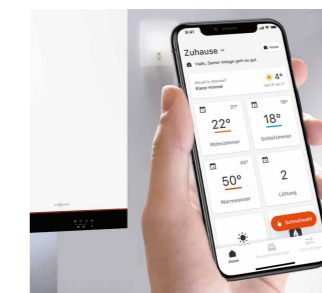

Nerūsējošā tērauda radiālais siltummainis

LED displejs ar ērti lietojamām skārienpogām

Enerģijas ietaupījums, komforts un drošība, izmantojot "ViCare"

Pie sienas montējamajiem kondensācijas tipa gāzes apkures katliem "Vitodens 050-W" (atkarībā no versijas) ar jauno elektronikas platformu ir integrēta WLAN saskarne. Pēc pieprasījuma tā izveidos tiešu apkures iekārtas savienojumu ar Internetu. Izmantojot lietotni "ViCare", apkures vadība ir ļoti vienkārša un intuitīva. Tā pārveido hidrauliskos atdalītājus par digitāliem pakalpojumiem un ir tieši savienojumā ar vietējo specializēto siltumtehnikas uzņēmumu. Lietotne "ViCare" sniedz informāciju par pašreizējo apkures sistēmas darbības stāvokli, un laika programmas apkurei un karstā ūdens sasildīšanai palīdz ietaupīt energoresursu izmaksas. Un tā ir saderīga ar gandrīz visām "iOS" un "Android" ierīcēm.

"ViCare" termostats:

Ērta atsevišķu telpu temperatūras regulēšana

Pieslēdzot augstas kvalitātes "ViCare" termostatu, kas izstrādāts izmantošanai kopā ar "Viessmann" apkures sistēmām, telpas temperatūru var ērti regulēt ar lietotnes palīdzību. Turklāt apkures katla temperatūra tiek automātiski pielāgota siltuma patēriņam, tādā veidā ietaupot enerģiju un pagarinot darbību.

Vienkārša vadība ar opcionālu tālvadības pulti

Ērti lietojamie taustiņi ļauj ātri iestatīt apkures un dzeramā ūdens temperatūru. Darbības stāvokļi un temperatūras tiek parādītas digitālajā displejā.

Izmantojot lietotni "ViCare", iespējama ļoti ērta apkures sistēmas vadība un enerģijas ietaupīšana – jebkurā laikā un no jebkuras vietas.