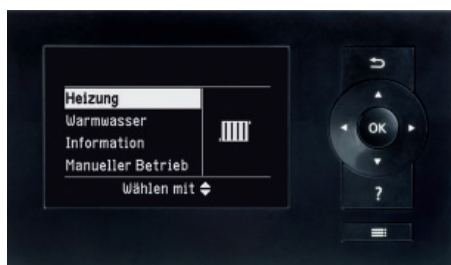

Pateicoties vienkāršai un pārskatāmī izvēlnes struktūrai, Vitotronic apkalpe ir viegla.

Jūs specializētais apkures tehnikas uzņēmums: